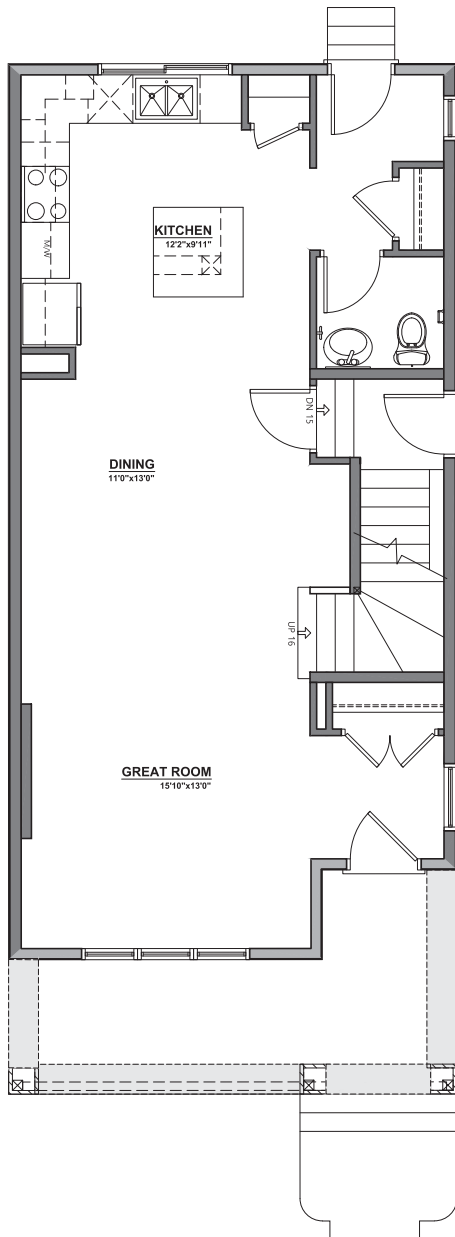

THE AVERY

159 Belvedere Green SE

REFLECTIONS
crystal creek homes

2.5

3

1484 sqft

THE AVERY

1484 sqft

Main Floor - 776 Sqft

Upper Floor - 708 Sqft