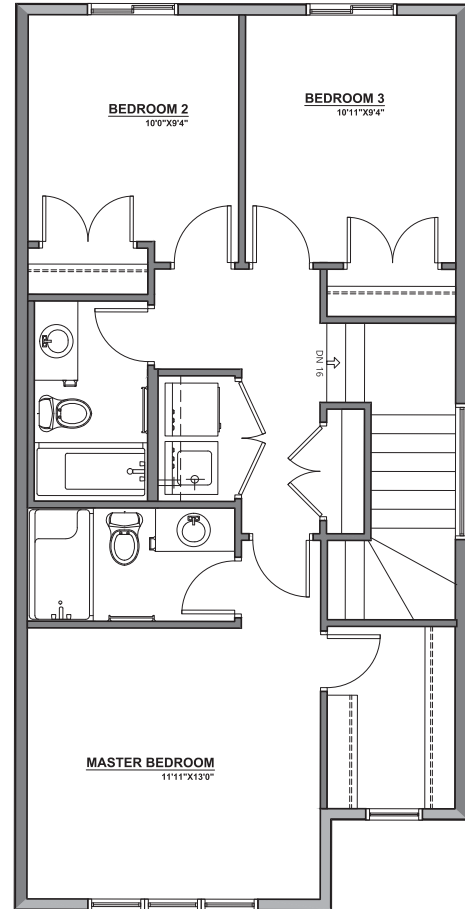

THE AVERY

159 Belvedere Green SE

REFLECTIONS
crystal creek homes

2.5

3

1484 sqft

THE AVERY

1484 sqft

Main Floor - 776 Sqft

Upper Floor - 708 Sqft