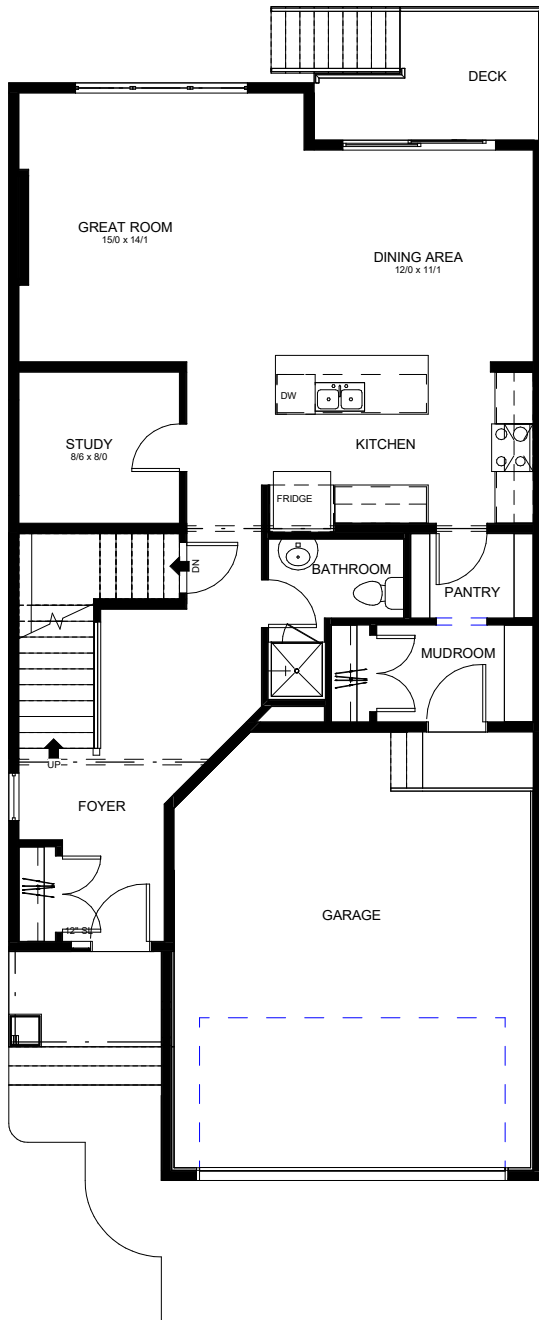

# THE BEDFORD

116 Belvedere Terrace SE

REFLECTIONS  
crystal creek homes

2.5

4

2323 sqft

# THE BEDFORD

2323 sqft

Main Floor - 1024 sqft

Upper Floor - 1299 sqft