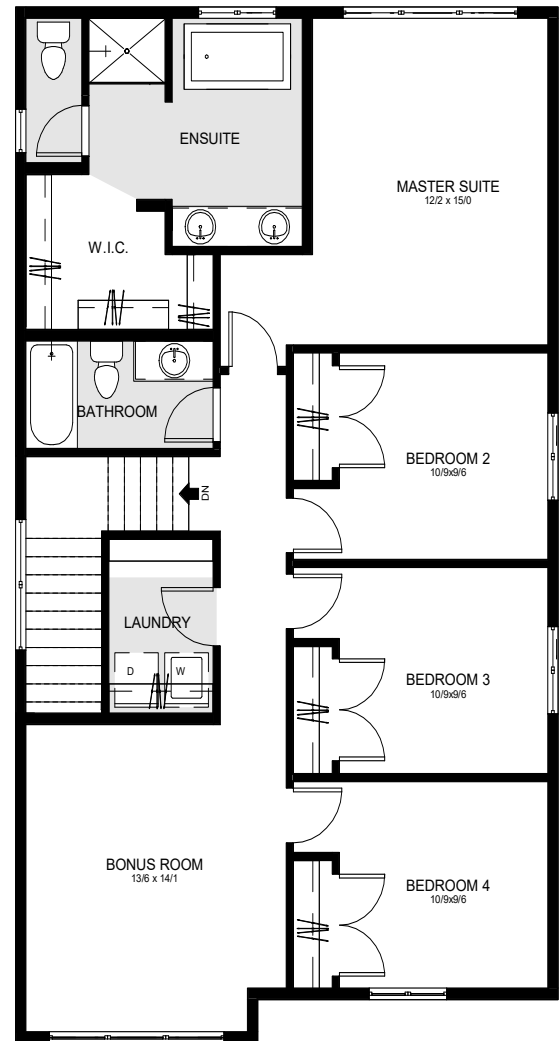

# THE BEDFORD

116 Belvedere Terrace SE

REFLECTIONS  
crystal creek homes

2.5

4

2323 sqft

# THE BEDFORD

2323 sqft

Main Floor - 1024 sqft

Upper Floor - 1299 sqft