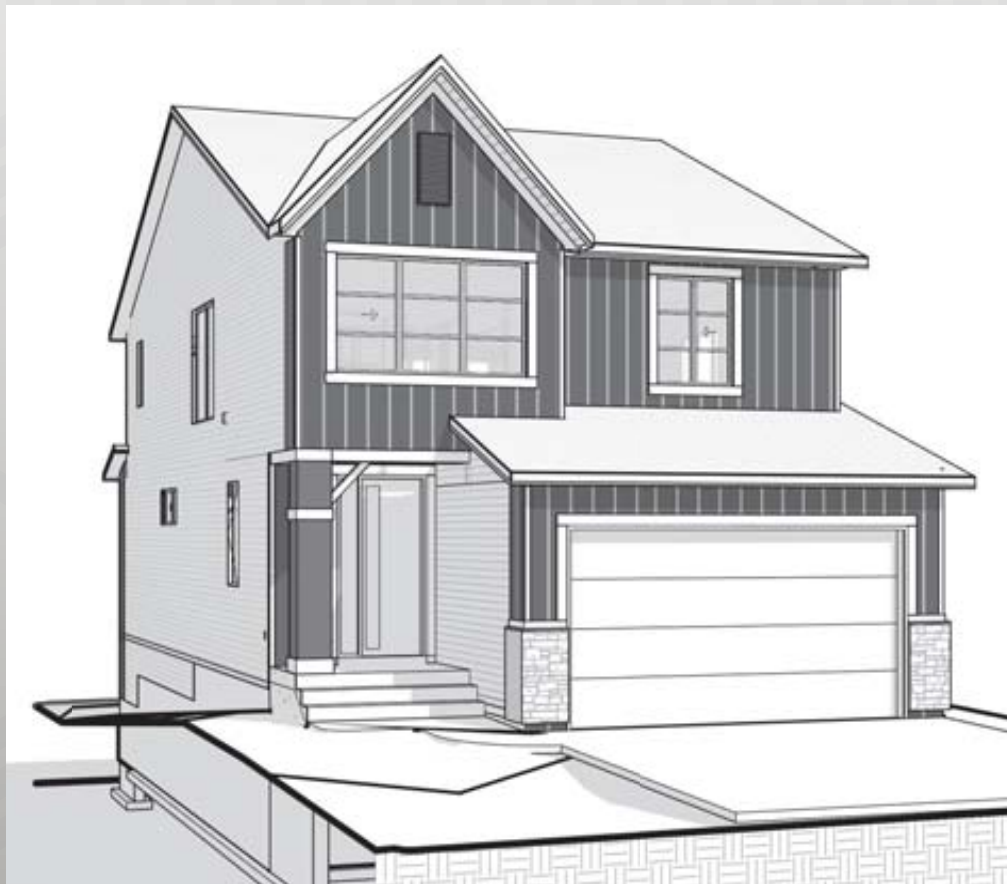

# THE BEDFORD

116 Belvedere Terrace SE

REFLECTIONS  
crystal creek homes

2.5

4

2323 sqft

# THE BEDFORD

2323 sqft

Main Floor - 1024 sqft

Upper Floor - 1299 sqft