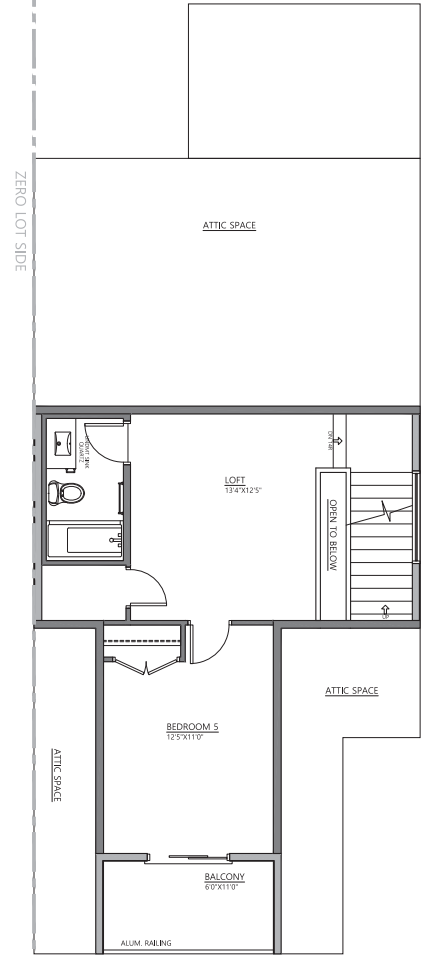

# THE TAYLOR

86 Belvedere Green SE

REFLECTIONS  
crystal creek homes

3.5 

5 

2599 sqft  
inc loft

# THE TAYLOR

2599 sqft

Main Floor - 944 sqft

Upper Floor - 1131 sqft

Loft - 524 sqft