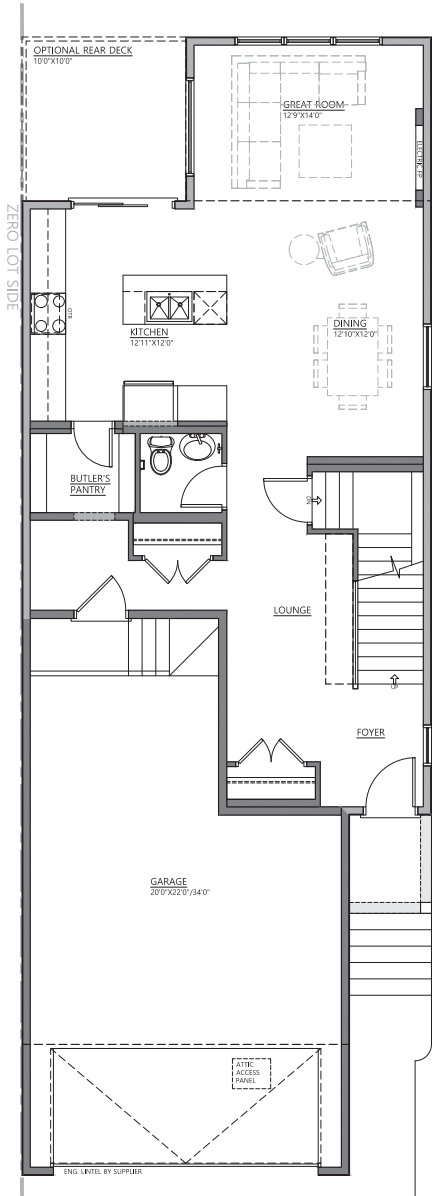

# THE TAYLOR

86 Belvedere Green SE

REFLECTIONS  
crystal creek homes

3.5 

5 

2599 sqft  
inc loft

# THE TAYLOR

2599 sqft

Main Floor - 944 sqft

Upper Floor - 1131 sqft

Loft - 524 sqft