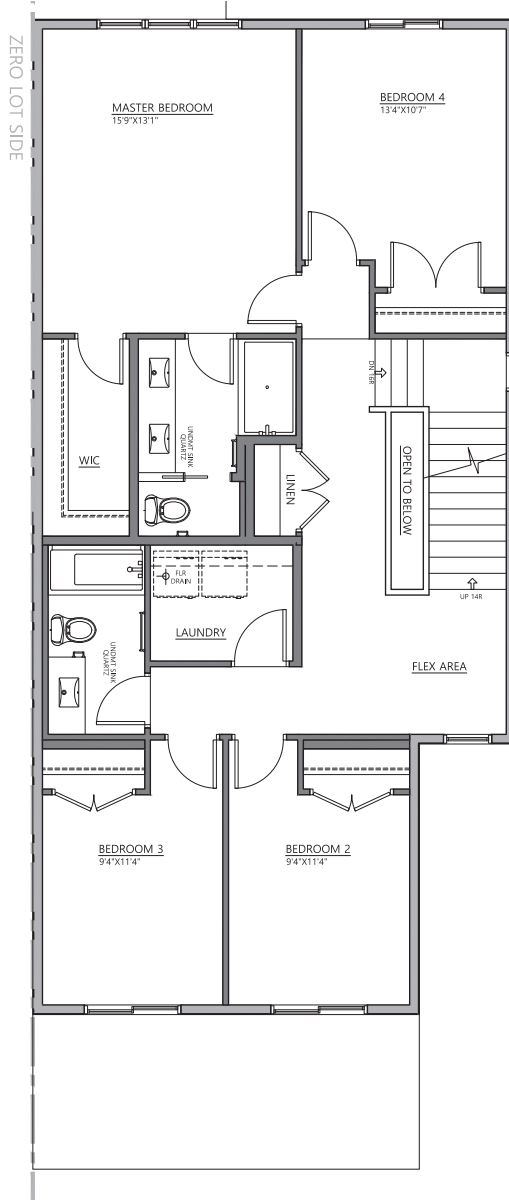

# THE TAYLOR

86 Belvedere Green SE

REFLECTIONS  
crystal creek homes

3.5 

5 

2599 sqft  
inc loft

# THE TAYLOR

2599 sqft

Main Floor - 944 sqft

Upper Floor - 1131 sqft

Loft - 524 sqft